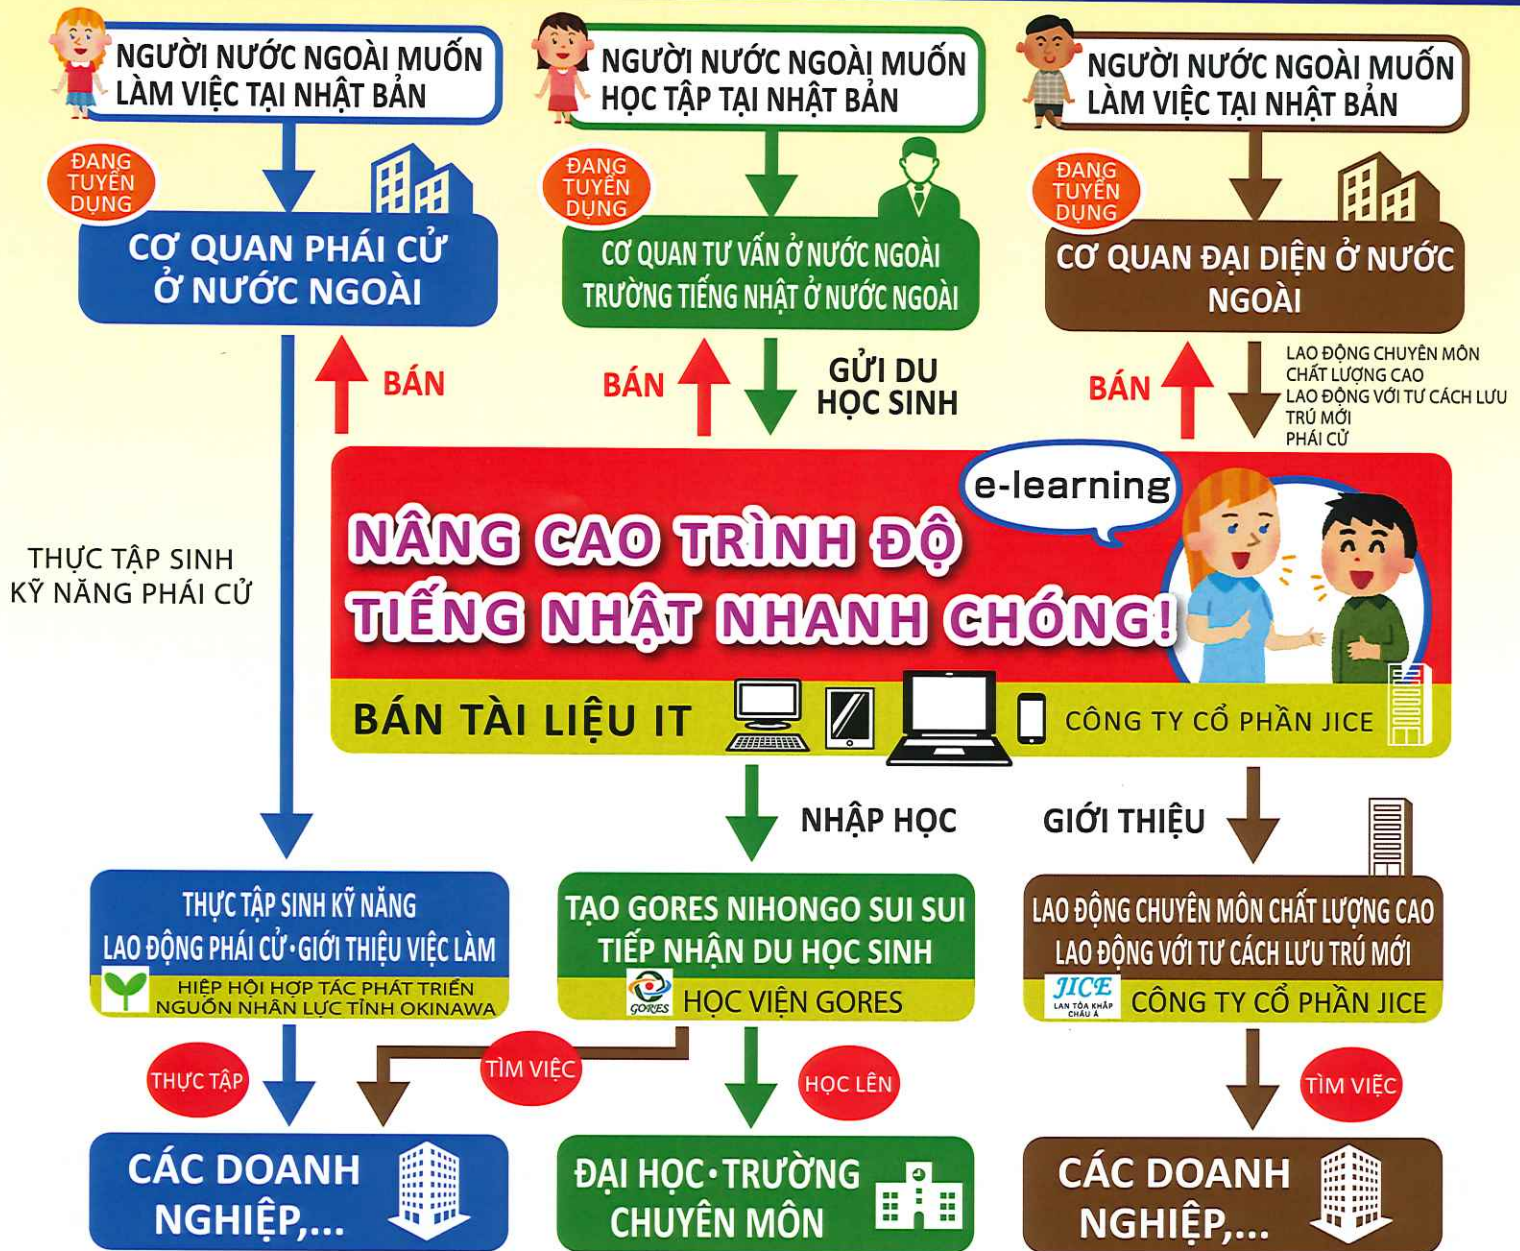

[GORES NIHONGO SUISUI] ORIGINAL

DỰ ÁN BÁN TÀI LIỆU GIẢNG DẠY TIẾNG NHẬT IT Ở NƯỚC NGOÀI

NĂM 2018 XÚC TIẾN DỰ ÁN GIẢI QUYẾT VẤN ĐỀ DOANH NGHIỆP VỪA VÀ NHỎ TỈNH OKINAWA

\\ NÀO! BẮT ĐẦU THÔI! //

E-LEARNING [GORES NIHONGO SUISUI]

NHÌN, NGHE, NÓI VÀ ĐỖ N5

HỖ TRỢ CÁ NHÂN

[GORES NIHONGO SUISUI] HOÀN TRẢ TIỀN MẶT ĐẾN 50%

ĐIỀU KIỆN: LÀM VIỆC, HỌC TẬP TẠI OKINAWA

GORES GROUP HỌC VIỆN GORES · HIỆP HỘI HỢP TÁC PHÁT TRIỂN NGUỒN NHÂN LỰC TỈNH OKINAWA

JICE
LAN TÒA KHẮP CHÂU Á

CÔNG TY CỔ PHẦN JICE

Giám đốc đại diện : NAKATA SHUNICHI
Địa chỉ : 303 2-12-14 Nishi Naha-shi Okinawa Nhật Bản
Liên hệ : 098-988-4686 (Ngoài nước) : +81-98-988-4686
FAX : 098-865-3230 Email:info@jice.co.jp

Homepage <https://www.jice.co.jp>